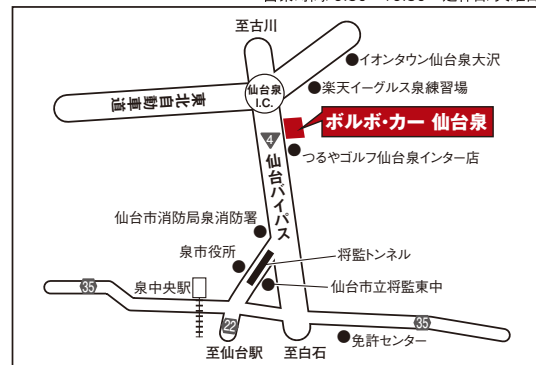

週末は、下記ボルボ・ショールームへ。

正規ボルボ・ディーラー

ボルボ・カー 仙台泉 株式会社 イdeal

〒981-3131
宮城県仙台市泉区七北田字笹29-1
TEL: 022-776-9311
FAX: 022-776-9315
e-mail: ideal.200@dealer.volvocars.co.jp

最新情報は
こちら→

ボルボ・カー 仙台泉

営業時間/9:30~19:30 定休日/火曜日

●写真は日本仕様と異なる場合があります。日本仕様は右ハンドルになります。●燃料消費率は定められた試験条件のもとでの値です。実際の走行時には、気象、道路、車両、運転、整備などの条件が異なると、それに伴って燃料消費率は異なります。●写真は一部オプション/アクセサリ装着車となります。●表示価格はメタリックパールペイント、メーカーオプション/アクセサリの価格、取得税を含む税金(消費税を除く)、保険料、登録の諸費用、付属品代を含みません。●希望小売価格(消費税込み)であり、参考価格です。アクセサリーの取付工賃、リサイクル料金は別途必要となります。●販売価格はボルボ・ディーラーが独自に定めておりますので、お問い合わせください。●記載の内容は、2016年11月現在のものであり、予告なく変更される場合があります。●詳しくはボルボ・ディーラーにお問い合わせください。